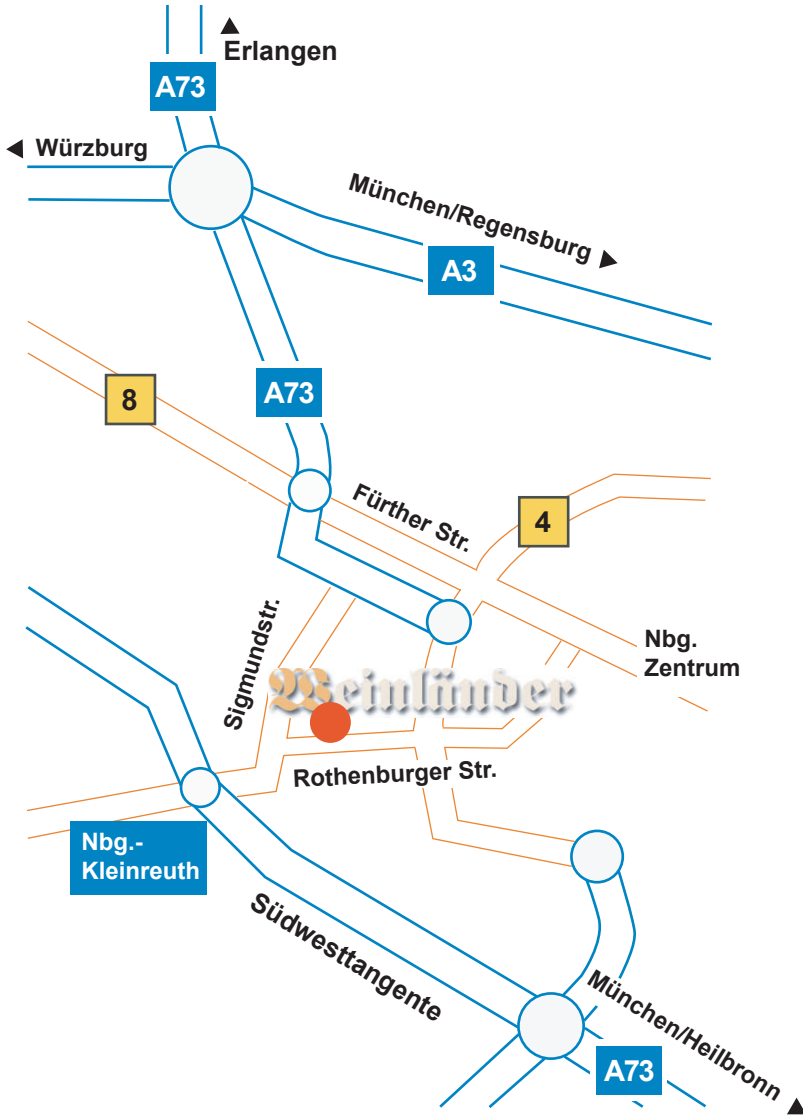

Weinfländer

Rothenburger Str. 482
90431 Nürnberg

*Wenn Sie aus den Richtungen
Berlin, Heilbronn, München
oder Amberg anreisen:*

Kreuz Nürnberg-Süd:
A73 in Richtung Fürth - Nürnberg

Kreuz Nürnberg-Hafen:
weiter auf die S/W-Tangente

Ausfahrt Großhabersdorf / Zirndorf / N.-Kleinreuth:
an erster Ampel rechts,
nächste Ampel wieder rechts,
nach 300 m finden Sie uns auf der linken Seite.

*Wenn Sie von Norden
(Richtung Frankfurt, Würzburg)
anreisen:*

Kreuz Fürth/Erlangen:
weiter auf der A73 Fürth - Nürnberg

Ausfahrt Westring: rechts,

2. Kreuzung rechts in die Rothenburger Straße

Über die Eisenbahnbrücke,
an der Ampel links abbiegen,
nach ca. 500 m rechts
Parkplatz am Fachwerkhaus.